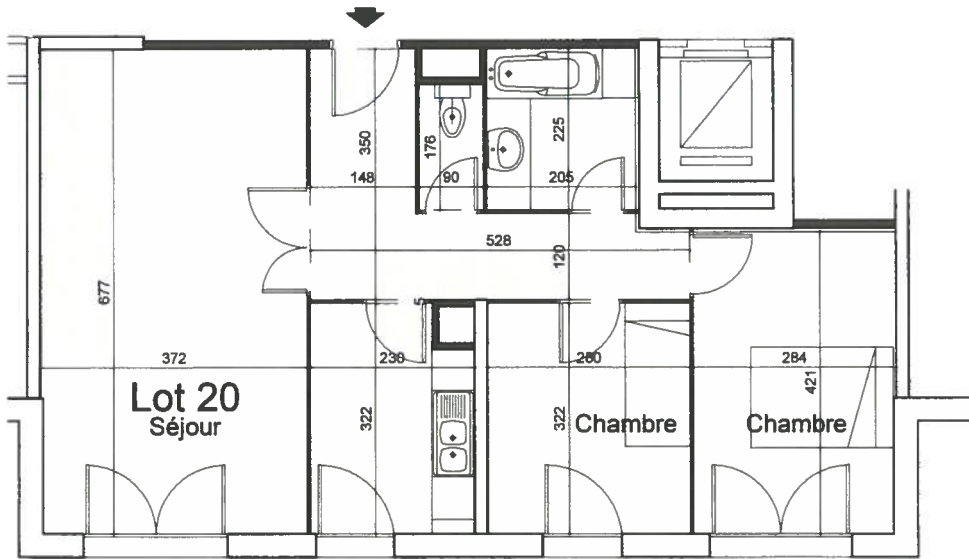

RESIDENCE "LE PATIO"
 8 rue de la Montagne du Perray
 CORBEIL- ESSONNES - 91100 ESSONNE

2ème étage	
Bat.B	
3 pièces	

Dégagement	9.51 m2
Séjour	24.91 m2
Cuisine	7.03 m2
Chambre	9.02 m2
Chambre	11.82 m2
Salle de bains	4.63 m2
WC	1.58 m2
Total	68.50 m2

Lot n°20	
Appartement 21	

Des modifications ou des aménagements de détail nécessités pour des raisons d'ordre technique ou administratif pourront être apportés aux plans. Une différence maximale de 5% par rapport aux dimensions et de 2% par rapport aux surfaces sera considérée comme acceptable.