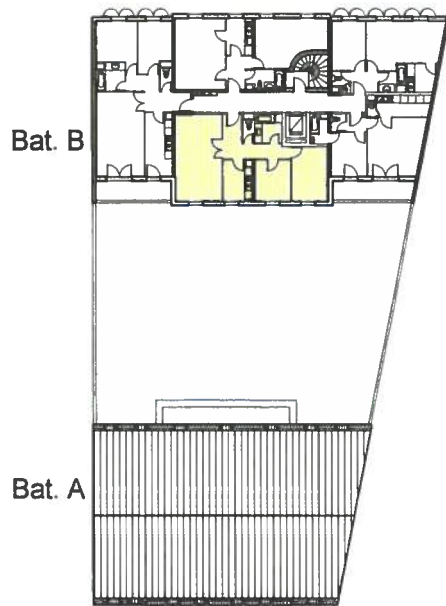

RESIDENCE "LE PATIO"
 8 rue de la Montagne du Perray
 CORBEIL- ESSONNES - 91100 ESSONNE

2ème étage	
Bat.B	
3 pièces	

Dégagement	9.51 m2
Séjour	24.91 m2
Cuisine	7.03 m2
Chambre	9.02 m2
Chambre	11.82 m2
Salle de bains	4.63 m2
WC	1.58 m2
Total	68.50 m2

Lot n°20	
Appartement 21	

Des modifications ou des aménagements de détail nécessités pour des raisons d'ordre technique ou administratif pourront être apportés aux plans. Une différence maximale de 5% par rapport aux dimensions et de 2% par rapport aux surfaces sera considérée comme acceptable.